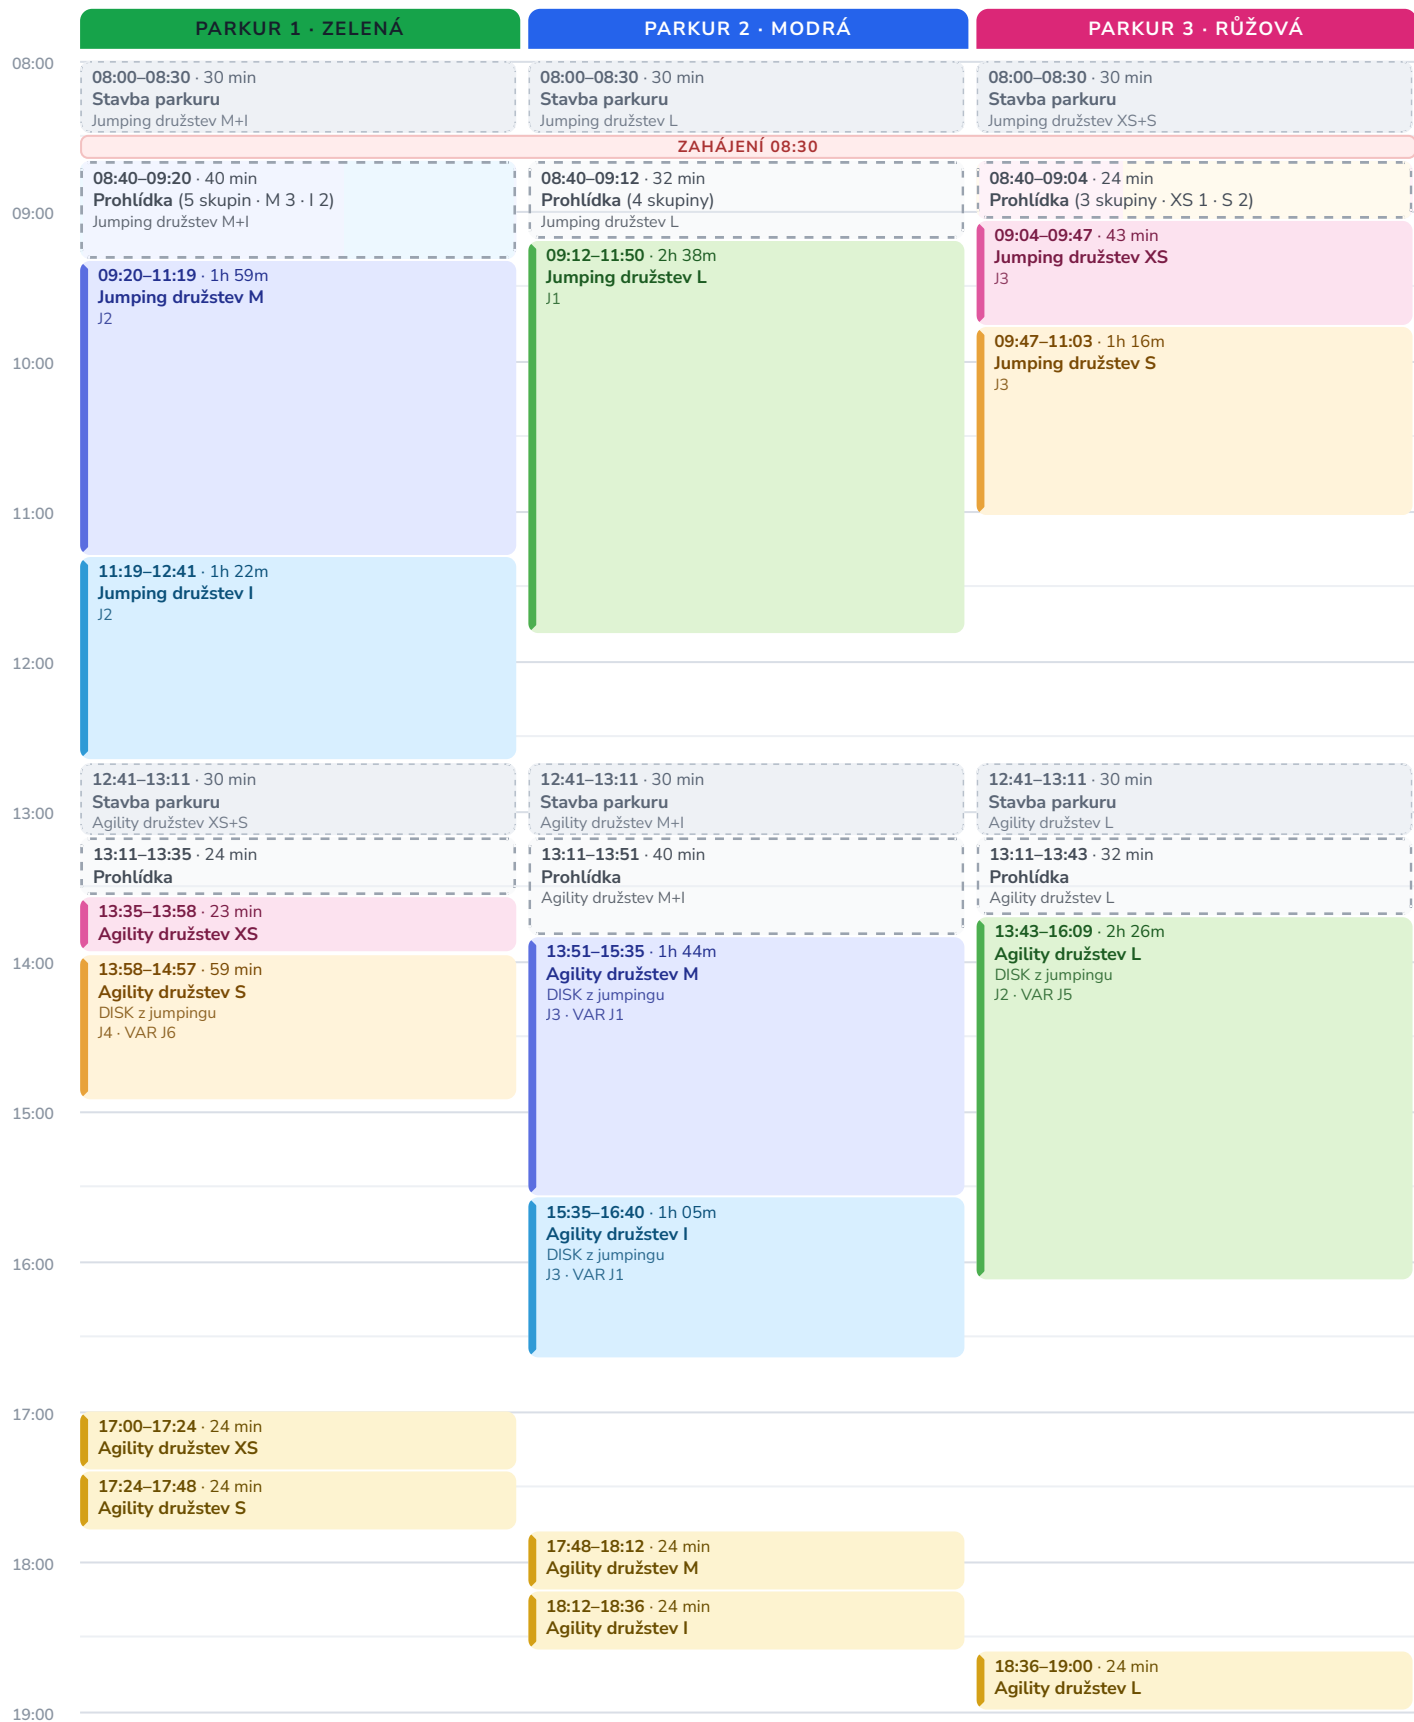

MISTROVSTVÍ ČESKÉ REPUBLIKY V AGILITY 2026

CHUCHLE ARENA PRAHA · 29.–30. SRPNA 2026

SOBOTA

29. srpna 2026 · 1. den ze 2

Sobota: Družstva — jumping i agility · odpoledne finále TOP 20

XS S M I L Finále

Časy jsou orientační a mohou se během závodu posunout, ale nikdy se nezačne dříve než je v programu.

Vygenerováno 11.06.2026 19:17

TVOJE KATEGORIE KROK ZA KROKEM PROHLÍDKA → BĚH, V POŘADÍ PARKURŮ

XS

09:04 – 09:47	prohl. 08:40	Jumping družstev XS G1	● Parkur 3 (růžová)	J3
13:35 – 13:58	prohl. 13:11	Agility družstev XS DISK z jumpingu	● Parkur 1 (zelená)	J4
17:00 – 17:24	prohl. 13:11	Agility družstev XS TOP 20	● Parkur 1 (zelená)	J4